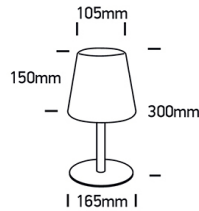

# ELANUR LED

/INTERIOR/Tisch- und Stehleuchten/Tischleuchten

Produktdatenblatt

- Gehäuse aus Metall
- Abdeckung aus Polycarbonat
- 3-Stufen Dimmung
- aufladbar über USB Anschluss
- Ladezeit: 4 Stunden
- Brenndauer: 8 Stunden
- Touch switch
- SMD LED
- Lichtfarbe: warm white 3000K
- Farbe: schwarz

Isk\_laterne\_klein

sk\_61084

Dieses Produkt gibt es in folgenden Ausführungen:

Best.-Nr.	Leuchtmittel	Detailinfos
54-61084/B		schwarz, Maße: 165x300mm 2 Jahre,

Herkunftsland EU - Irrtümer vorbehalten - Abmessungen können sich ändern.