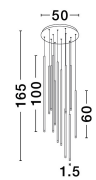

ELETTRA

/DEKORATIV/Hängeleuchten/Hängeleuchten

Produktdatenblatt

- Leuchtmittel: LED 60 Watt
- IP:20
- Lichtfarbe:3000k 2344lm
- Material: ALUMINIUM
- Farbe: SANDY BLACK
- Maße: Ø=50cm H:165cm
- BULB: INCLUDED

9081801_2

9081801_3

9081801_4

9081801_5

9081801_6

9081801_7

Dieses Produkt gibt es in folgenden Ausführungen:

Best.-Nr.	Leuchtmittel	Detailinfos
28-9081801	ELETTRA LED 60 Watt Lichtfarbe: 3000K,	SANDY BLACK, ALUMINIUM, Maße: Ø=50cm H:165cm IP20,