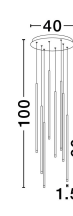

ELETTRA

/DEKORATIV/Hängeleuchten/Hängeleuchten

Produktdatenblatt

- Leuchtmittel: LED 40 Watt
- IP:20
- Lichtfarbe:3000k 1760lm
- Material: ALUMINIUM
- Farbe: SANDY BLACK
- Maße: Ø=40cm H:100cm
- BULB: INCLUDED

9081802_2

9081802_3

9081802_4

9081802_5

9081802_6

Dieses Produkt gibt es in folgenden Ausführungen:

Best.-Nr.	Leuchtmittel	Detailinfos
28-9081802	ELETTRA LED 40 Watt Lichtfarbe: 3000K,	SANDY BLACK, ALUMINIUM, Maße: Ø=40cm H:100cm IP20,