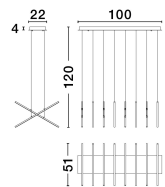

ELETTRA

/DEKORATIV/Hängeleuchten/Hängeleuchten

Produktdatenblatt

- Leuchtmittel: LED 60 Watt
- IP:20
- Lichtfarbe:3000k 2400lm
- Material: ALUMINIUM
- Farbe: SANDY BLACK
- Maße: L=100cm W:51cm H:120cm
- BULB: INCLUDED

9081803_2

9081803_3

9081803_4

9081803_6

9081803_7

9081803_8

Dieses Produkt gibt es in folgenden Ausführungen:

Best.-Nr.	Leuchtmittel	Detailinfos
28-9081803	ELETTRA LED 60 Watt Lichtfarbe: 3000K,	SANDY BLACK, ALUMINIUM, Maße: L=100cm W:51cm H:120cm IP20,