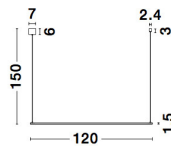

# ELETTRA

/DEKORATIV/Hängeleuchten/Hängeleuchten

Produktdatenblatt

- Leuchtmittel: LED 20 Watt
- IP:20
- Lichtfarbe:3000k 677lm
- Material: ALUMINIUM
- Farbe: SANDY BLACK
- Maße: L=120cm W:7cm H:150cm
- BULB: INCLUDED

9088101\_2

9088101\_3

9088101\_4

9088101\_5

9088101\_6

9088101\_7

9088101\_8

**ELETTRA - 9088101**

Sandy Black Aluminium  
LED 20 Watt 230 Volt  
1400Lm 3000K IP20  
L: 120 W: 7 H: 150 cm

9088101\_9

9088101\_11

Dieses Produkt gibt es in folgenden Ausführungen:

Best.-Nr.	Leuchtmittel	Detailinfos
28-9088101	ELETTRA LED 20 Watt Lichtfarbe: 3000K,	SANDY BLACK, ALUMINIUM, Maße: L=120cm W:7cm H:150cm IP20,