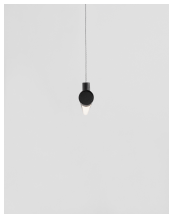

# ELETTRA

/DEKORATIV/Hängeleuchten/Hängeleuchten

Produktdatenblatt

- Leuchtmittel: LED 20 Watt
- IP:20
- Lichtfarbe:3000k 677lm
- Material: ALUMINIUM
- Farbe: SANDY BLACK
- Maße: L=120cm W:7cm H:150cm
- BULB: INCLUDED

9088101\_2

9088101\_3

9088101\_4

9088101\_5

9088101\_6

9088101\_7

9088101\_8

**ELETTRA - 9088101**

Sandy Black Aluminium  
LED 20 Watt 230 Volt  
1400Lm 3000K IP20  
L: 120 W: 7 H: 150 cm

9088101\_9

9088101\_11

Dieses Produkt gibt es in folgenden Ausführungen:

Best.-Nr.	Leuchtmittel	Detailinfos
28-9088101	ELETTRA LED 20 Watt Lichtfarbe: 3000K,	SANDY BLACK, ALUMINIUM, Maße: L=120cm W:7cm H:150cm IP20,