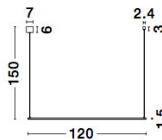

ELETTRA

/DEKORATIV/Hängeleuchten/Hängeleuchten

Produktdatenblatt

- Leuchtmittel: LED 20 Watt
- IP:20
- Lichtfarbe:3000k 677lm
- Material: ALUMINIUM
- Farbe: BRASS GOLD
- Maße: L=120cm W:7cm H:150cm
- BULB: INCLUDED

9088102_8

ELETTRA - 9088102

Brass Gold Aluminium
LED 20 Watt 230 Volt
1400Lm 3000K IP20
L: 120 W: 7 H: 150 cm

9088102_11

Dieses Produkt gibt es in folgenden Ausführungen:

Best.-Nr.	Leuchtmittel	Detailinfos
28-9088102	ELETTRA LED 20 Watt Lichtfarbe: 3000K,	BRASS GOLD, ALUMINIUM, Maße: L=120cm W:7cm H:150cm IP20,

Herkunftsland EU - Irrtümer vorbehalten - Abmessungen können sich ändern.

ELUX Lichtsysteme GmbH
A-1230 Wien
Deutschstraße 4

Tel. 01/6154690, Fax 01/6154690-80
office@elux-licht.at

www.elux-licht.at