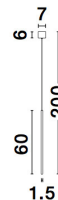

ELETTRA

/DEKORATIV/Hängeleuchten/Hängeleuchten

Produktdatenblatt

- Leuchtmittel: LED 5 Watt
- IP:20
- Lichtfarbe:3000k 195lm
- Material: ALUMINIUM
- Farbe: SANDY BLACK
- Maße: Ø=1,5cm H:200cm
- BULB: INCLUDED

9088103_2

9088103_3

9088103_4

9088103_5

9088103_6

9088103_7

9088103_8

ELETTRA - 9088103

Sandy Black Aluminium
LED 5 Watt 230 Volt
350Lm 3000K IP20
D: 1.5 H: 60 Hz: 200 cm

9088103_11

Dieses Produkt gibt es in folgenden Ausführungen:

Best.-Nr.	Leuchtmittel	Detailinfos
28-9088103	ELETTRA LED 5 Watt Lichtfarbe: 3000K,	SANDY BLACK, ALUMINIUM, Maße: Ø=1,5cm H:200cm IP20,