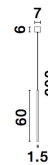

# ELETTRA

/DEKORATIV/Hängeleuchten/Hängeleuchten

Produktdatenblatt

- Leuchtmittel: LED 5 Watt
- IP:20
- Lichtfarbe:3000k 195lm
- Material: ALUMINIUM
- Farbe: BRASS GOLD
- Maße: Ø=1.5cm H:200cm
- BULB: INCLUDED

9088104\_2

9088104\_3

9088104\_4

9088104\_5

9088104\_6

**ELETTRA - 9088104**

Brass Gold Aluminium  
LED 5 Watt 230 Volt  
350Lm 3000K IP20  
D: 1.5 H: 60 Hz: 200 cm

9088104\_7

9088104\_9

Dieses Produkt gibt es in folgenden Ausführungen:

Best.-Nr.	Leuchtmittel	Detailinfos
28-9088104	ELETTRA LED 5 Watt Lichtfarbe: 3000K,	BRASS GOLD, ALUMINIUM, Maße: Ø=1.5cm H:200cm IP20,

Herkunftsland EU - Irrtümer vorbehalten - Abmessungen können sich ändern.