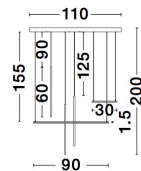

ELETTRA

/DEKORATIV/Hängeleuchten/Hängeleuchten

Produktdatenblatt

- Leuchtmittel: LED 20 Watt
- IP:20
- Lichtfarbe:3000k 698lm
- Material: ALUMINIUM
- Farbe: SANDY BLACK
- Maße: L=110cm W:15cm H:200cm
- BULB: INCLUDED

9088105_9

ELETTRA - 9088105

Sandy Black Aluminium
LED 35 Watt 230 Volt
2450Lm 3000K IP20
L: 110 W: 15 H: 200 cm

9088105_12

Dieses Produkt gibt es in folgenden Ausführungen:

Best.-Nr.	Leuchtmittel	Detailinfos
28-9088105	ELETTRA LED 20 Watt Lichtfarbe: 3000K,	SANDY BLACK, ALUMINIUM, Maße: L=110cm W:15cm H:200cm IP20,

Herkunftsland EU - Irrtümer vorbehalten - Abmessungen können sich ändern.

ELUX Lichtsysteme GmbH
A-1230 Wien
Deutschstraße 4

Tel. 01/6154690, Fax 01/6154690-80
office@elux-licht.at

www.elux-licht.at