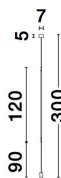

ELETTRA

/DEKORATIV/Hängeleuchten/Hängeleuchten

Produktdatenblatt

- Leuchtmittel: LED 20 Watt
- IP:20
- Lichtfarbe:3000k 698lm
- Material: ALUMINIUM
- Farbe: BRASS GOLD
- Maße: Ø=7cm H:300cm
- BULB: INCLUDED

9088106_2

9088106_3

9088106_4

9088106_5

9088106_6

9088106_7

ELETTRA - 9088106

Brass Gold Aluminium
LED 20 Watt 230 Volt
1400Lm 3000K IP20
D: 7 H: 120 H₂: 300 cm

9088106_8

9088106_10

Dieses Produkt gibt es in folgenden Ausführungen:

Best.-Nr.	Leuchtmittel	Detailinfos
28-9088106	ELETTRA LED 20 Watt Lichtfarbe: 3000K,	BRASS GOLD, ALUMINIUM, Maße: Ø=7cm H:300cm IP20,