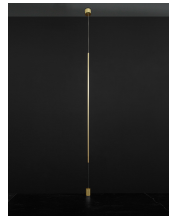

ELETTRA

/DEKORATIV/Hängeleuchten/Hängeleuchten

Produktdatenblatt

- Leuchtmittel: LED 20 Watt
- IP:20
- Lichtfarbe:3000k 698lm
- Material: ALUMINIUM
- Farbe: BRASS GOLD
- Maße: Ø=7cm H:300cm
- BULB: INCLUDED

9088106_2

9088106_3

9088106_4

9088106_5

9088106_6

9088106_7

ELETTRA - 9088106

Brass Gold Aluminium
LED 20 Watt 230 Volt
1400Lm 3000K IP20
D: 7 H: 120 H₂: 300 cm

9088106_8

9088106_10

Dieses Produkt gibt es in folgenden Ausführungen:

Best.-Nr.	Leuchtmittel	Detailinfos
28-9088106	ELETTRA LED 20 Watt Lichtfarbe: 3000K,	BRASS GOLD, ALUMINIUM, Maße: Ø=7cm H:300cm IP20,