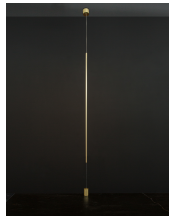

ELETTRA

/DEKORATIV/Hängeleuchten/Hängeleuchten

Produktdatenblatt

- Leuchtmittel: LED 20 Watt
- IP:20
- Lichtfarbe:3000k 698lm
- Material: ALUMINIUM
- Farbe: BRASS GOLD
- Maße: Ø=7cm H:300cm
- BULB: INCLUDED

9088106_2

9088106_3

9088106_4

9088106_5

9088106_6

9088106_7

ELETTRA - 9088106

Brass Gold Aluminium
LED 20 Watt 230 Volt
1400Lm 3000K IP20
D: 7 H: 120 H₂: 300 cm

9088106_8

9088106_10

Dieses Produkt gibt es in folgenden Ausführungen:

Best.-Nr.	Leuchtmittel	Detailinfos
28-9088106	ELETTRA LED 20 Watt Lichtfarbe: 3000K,	BRASS GOLD, ALUMINIUM, Maße: Ø=7cm H:300cm IP20,