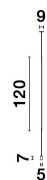

ELETTRA

/DEKORATIV/Hängeleuchten/Hängeleuchten

Produktdatenblatt

- Leuchtmittel: LED 20 Watt
- IP:20
- Lichtfarbe:3000k 698lm
- Material: ALUMINIUM
- Farbe: SANDY BLACK
- Maße: Ø=7cm H:300cm
- BULB: INCLUDED

9088107_2

9088107_3

9088107_4

9088107_5

9088107_6

9088107_7

9088107_8

ELETTRA - 9088107

Sandy Black Aluminium
Resseed
LED 20 Watt 230 Volt
1400Lm 3000K IP20
D: 7 H: 120 H_z: 300 cm
Cut Out: 1.5 cm

9088107_9

9088107_11

Dieses Produkt gibt es in folgenden Ausführungen:

Best.-Nr.	Leuchtmittel	Detailinfos
28-9088107	ELETTRA LED 20 Watt Lichtfarbe: 3000K,	SANDY BLACK, ALUMINIUM, Maße: Ø=7cm H:300cm IP20,