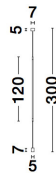

ELETTRA

/DEKORATIV/Hängeleuchten/Hängeleuchten

Produktdatenblatt

- Leuchtmittel: LED 20 Watt
- IP:20
- Lichtfarbe:3000k 698lm
- Material: ALUMINIUM
- Farbe: SANDY BLACK
- Maße: Ø=7cm H:300cm
- BULB: INCLUDED

9088109_2

9088109_3

9088109_4

9088109_5

9088109_6

9088109_7

9088109_8

9088109_9

ELETTRA - 9088109

Sandy Black Aluminium
LED 20 Watt 230 Volt
1400Lm 3000K IP20
D: 7 H: 120 Hz: 300 cm

9088109_10

9088109_12

Dieses Produkt gibt es in folgenden Ausführungen:

Best.-Nr.	Leuchtmittel	Detailinfos
28-9088109	ELETTRA LED 20 Watt Lichtfarbe: 3000K,	SANDY BLACK, ALUMINIUM, Maße: Ø=7cm H:300cm IP20,