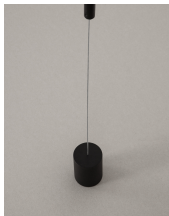

ELETTRA

/DEKORATIV/Hängeleuchten/Hängeleuchten

Produktdatenblatt

- Leuchtmittel: LED 20 Watt
- IP:20
- Lichtfarbe:3000k 698lm
- Material: ALUMINIUM
- Farbe: SANDY BLACK
- Maße: Ø=7cm H:300cm
- BULB: INCLUDED

9088109_7

ELETTRA - 9088109

Sandy Black Aluminium
LED 20 Watt 230 Volt
1400Lm 3000K IP20
D: 7 H: 120 Hz: 300 cm

9088109_12

Dieses Produkt gibt es in folgenden Ausführungen:

Best.-Nr.	Leuchtmittel	Detailinfos
28-9088109	ELETTRA LED 20 Watt Lichtfarbe: 3000K,	SANDY BLACK, ALUMINIUM, Maße: Ø=7cm H:300cm IP20,

Herkunftsland EU - Irrtümer vorbehalten - Abmessungen können sich ändern.

ELUX Lichtsysteme GmbH

A-1230 Wien

Deutschstraße 4

Tel. 01/6154690, Fax 01/6154690-80

office@elux-licht.at

www.elux-licht.at