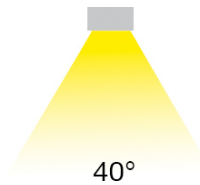

ELIF LED

/INTERIOR/Anbau- und Hängeleuchten/Deckenleuchten

Produktdatenblatt

- Gehäuse aus Aluminium
- TRIAC dimmbar
- Ra>80
- Lichtfarbe: warm white 3000K
- Farben: weiß, schwarz

Dieses Produkt gibt es in folgenden Ausführungen:

Best.-Nr.	Leuchtmittel	Detailinfos
54-12107V/B/W	Deckenl. ELIF LED 7W 230V 3000K 500Nlm schwarz TRIAC dimmb. Ø=79,5mm LED 7W 230V Lichtfarbe: 3000K, 500 Nlm CRI: Ra>80,	schwarz, Abstrahlwinkel: 40°, Maße: Ø= 79,5mm x H= 40mm IP20, 3 Jahre,
54-12107V/W/W	Deckenl. ELIF LED 7W 230V 3000K 500Nlm weiß TRIAC dimmb. Ø=79,5mm LED 7W 230V Lichtfarbe: 3000K, 500 Nlm CRI: Ra>80,	weiß, Abstrahlwinkel: 40°, Maße: Ø= 79,5mm x H= 40mm IP20, 3 Jahre,