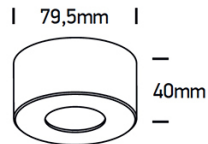

ELIF LED

/INTERIOR/Anbau- und Hängeleuchten/Deckenleuchten

Produktdatenblatt

- Gehäuse aus Aluminium
- TRIAC dimmbar
- Ra>80
- Lichtfarbe: warm white 3000K
- Farben: weiß, schwarz

Dieses Produkt gibt es in folgenden Ausführungen:

Best.-Nr.	Leuchtmittel	Detailinfos
54-12107V/B/W	Deckenl. ELIF LED 7W 230V 3000K 500Nlm schwarz TRIAC dimmb. Ø=79,5mm LED 7W 230V Lichtfarbe: 3000K, 500 Nlm CRI: Ra>80,	schwarz, Abstrahlwinkel: 40°, Maße: Ø= 79,5mm x H= 40mm IP20, 3 Jahre,
54-12107V/W/W	Deckenl. ELIF LED 7W 230V 3000K 500Nlm weiß TRIAC dimmb. Ø=79,5mm LED 7W 230V Lichtfarbe: 3000K, 500 Nlm CRI: Ra>80,	weiß, Abstrahlwinkel: 40°, Maße: Ø= 79,5mm x H= 40mm IP20, 3 Jahre,