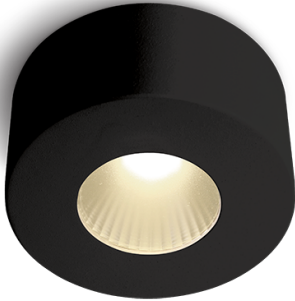

ELIF LED

/INTERIOR/Anbau- und Hängeleuchten/Deckenleuchten

Produktdatenblatt

- Gehäuse aus Aluminium
- TRIAC dimmbar
- Ra>80
- Lichtfarbe: warm white 3000K
- Farben: weiß, schwarz

Dieses Produkt gibt es in folgenden Ausführungen:

Best.-Nr.	Leuchtmittel	Detailinfos
54-12107V/B/W	Deckenl. ELIF LED 7W 230V 3000K 500Nlm schwarz TRIAC dimmb. Ø=79,5mm LED 7W 230V Lichtfarbe: 3000K, 500 Nlm CRI: Ra>80,	schwarz, Abstrahlwinkel: 40°, Maße: Ø= 79,5mm x H= 40mm IP20, 3 Jahre,
54-12107V/W/W	Deckenl. ELIF LED 7W 230V 3000K 500Nlm weiß TRIAC dimmb. Ø=79,5mm LED 7W 230V Lichtfarbe: 3000K, 500 Nlm CRI: Ra>80,	weiß, Abstrahlwinkel: 40°, Maße: Ø= 79,5mm x H= 40mm IP20, 3 Jahre,