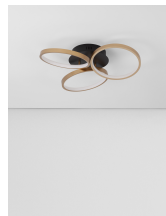

ELIZE

/DEKORATIV/Deckenleuchten/Deckenleuchten

Produktdatenblatt

- Leuchtmittel: LED 28 Watt
- IP:20
- Lichtfarbe:3000k 1550lm
- Material: STEEL & ALUMINIUM & SILICON
- Farbe: BLACK & BRASS GOLD
- Maße: Ø=55cm H:12cm
- BULB: INCLUDED

9248112_4

9248112_10

ELIZE - 9248112

Dimmable

Black & Brass Gold Steel

& Aluminium & Silicon

LED 28 Watt 230 Volt

3438Lm 3000K IP20

D:55 H: 12 cm

Dieses Produkt gibt es in folgenden Ausführungen:

Best.-Nr.	Leuchtmittel	Detailinfos
28-9248112	ELIZE LED 28 Watt Lichtfarbe: 3000K,	BLACK & BRASS GOLD, STEEL & ALUMINIUM & SILICON, Maße: Ø=55cm H:12cm IP20,

Herkunftsland EU - Irrtümer vorbehalten - Abmessungen können sich ändern.

ELUX Lichtsysteme GmbH

A-1230 Wien

Deutschstraße 4

Tel. 01/6154690, Fax 01/6154690-80

office@elux-licht.at

www.elux-licht.at