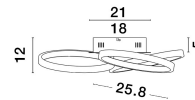

# ELIZE

/DEKORATIV/Deckenleuchten/Deckenleuchten

Produktdatenblatt

- Leuchtmittel: LED 28 Watt
- IP:20
- Lichtfarbe:3000k 1550lm
- Material: STEEL & ALUMINIUM & SILICON
- Farbe: BLACK & BRASS GOLD
- Maße: Ø=55cm H:12cm
- BULB: INCLUDED

9248112\_2

9248112\_3

9248112\_4

9248112\_5

9248112\_6

9248112\_7

9248112\_8

9248112\_9

9248112\_10

**ELIZE - 9248112**

Dimmable

Black &amp; Brass Gold Steel

&amp; Aluminium &amp; Silicon

LED 28 Watt 230 Volt

3438Lm 3000K IP20

D:55 H: 12 cm

9248112\_11

Dieses Produkt gibt es in folgenden Ausführungen:

Best.-Nr.	Leuchtmittel	Detailinfos
28-9248112	ELIZE LED 28 Watt Lichtfarbe: 3000K,	BLACK & BRASS GOLD, STEEL & ALUMINIUM & SILICON, Maße: Ø=55cm H:12cm IP20,