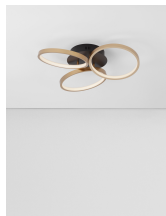

ELIZE

/DEKORATIV/Deckenleuchten/Deckenleuchten

Produktdatenblatt

- Leuchtmittel: LED 28 Watt
- IP:20
- Lichtfarbe:3000k 1550lm
- Material: STEEL & ALUMINIUM & SILICON
- Farbe: BLACK & BRASS GOLD
- Maße: Ø=55cm H:12cm
- BULB: INCLUDED

9248112_3

9248112_10

ELIZE - 9248112

Dimmable

Black & Brass Gold Steel

& Aluminium & Silicon

LED 28 Watt 230 Volt

3438Lm 3000K IP20

D:55 H: 12 cm

Dieses Produkt gibt es in folgenden Ausführungen:

Best.-Nr.	Leuchtmittel	Detailinfos
28-9248112	ELIZE LED 28 Watt Lichtfarbe: 3000K,	BLACK & BRASS GOLD, STEEL & ALUMINIUM & SILICON, Maße: Ø=55cm H:12cm IP20,

Herkunftsland EU - Irrtümer vorbehalten - Abmessungen können sich ändern.

ELUX Lichtsysteme GmbH

A-1230 Wien

Deutschstraße 4

Tel. 01/6154690, Fax 01/6154690-80

office@elux-licht.at

www.elux-licht.at