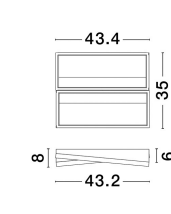

ELIZE

/DEKORATIV/Deckenleuchten/Deckenleuchten

Produktdatenblatt

- Leuchtmittel: LED 28 Watt
- IP:20
- Lichtfarbe:3000k 1550lm
- Material: STEEL & ALUMINIUM & SILICON
- Farbe: BLACK & BRASS GOLD
- Maße: L=43,2cm W:35cm H:8cm
- BULB: INCLUDED

9248113_10

9248113_11

ELIZE - 9248113

Dimmable

Black & Brass Gold Steel
& Aluminium & Silicon

LED 28 Watt 230 Volt

3373Lm 3000K IP20

L:43.2 W: 35 H: 8 cm

9248113_12

Dieses Produkt gibt es in folgenden Ausführungen:

Best.-Nr.	Leuchtmittel	Detailinfos
28-9248113	ELIZE LED 28 Watt Lichtfarbe: 3000K,	BLACK & BRASS GOLD, STEEL & ALUMINIUM & SILICON, Maße: L=43,2cm W:35cm H:8cm IP20,