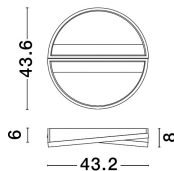

9248114_4

9248114_9

ELIZE - 9248114

Dimmable
Black & Brass Gold Steel
& Aluminium & Silicon
LED 28 Watt 230 Volt
3373Lm 3000K IP20
D:43.2 W: 43.6 H: 8 cm

Dieses Produkt gibt es in folgenden Ausführungen:

Best.-Nr.	Leuchtmittel	Detailinfos
28-9248114	ELIZE LED 28 Watt Lichtfarbe: 3000K,	BLACK & BRASS GOLD, STEEL & ALUMINIUM & SILICON, Maße: L=43,2cm W:43,6cm H:8cm IP20,

Herkunftsland EU - Irrtümer vorbehalten - Abmessungen können sich ändern.

ELUX Lichtsysteme GmbH
A-1230 Wien
Deutschstraße 4

Tel. 01/6154690, Fax 01/6154690-80
office@elux-licht.at

www.elux-licht.at