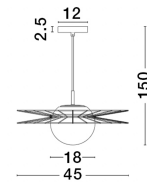

ELLERY

/DEKORATIV/Hängeleuchten/Hängeleuchten

Produktdatenblatt

- Leuchtmittel: LED E27 DEPEND ON LAMP
- IP:20
- Lichtfarbe:DEPEND ON LAMPk DEPEND ON LAMPIm
- Material: METAL & GLASS
- Farbe: SANDY BLACK & OPAL
- Maße: Ø=45cm H:150cm
- BULB: EXCLUDED

9043302_2

9043302_3

9043302_4

9043302_5

9043302_6

Dieses Produkt gibt es in folgenden Ausführungen:

Best.-Nr.	Leuchtmittel	Detailinfos
28-9043302	ELLERY LED E27 DEPEND ON LAMP Lichtfarbe: DEPEND ON LAMP,	SANDY BLACK & OPAL, METAL & GLASS, Maße: Ø=45cm H:150cm IP20,