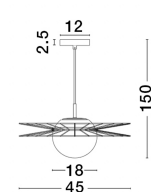

9043303_8

Dieses Produkt gibt es in folgenden Ausführungen:

Best.-Nr.	Leuchtmittel	Detailinfos
28-9043303	ELLERY LED E27 DEPEND ON LAMP Lichtfarbe: DEPEND ON LAMP,	GOLD & OPAL, METAL & GLASS, Maße: Ø=45cm H:150cm IP20,

Herkunftsland EU - Irrtümer vorbehalten - Abmessungen können sich ändern.

ELUX Lichtsysteme GmbH
A-1230 Wien
Deutschstraße 4

Tel. 01/6154690, Fax 01/6154690-80
office@elux-licht.at

www.elux-licht.at