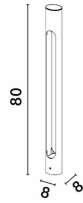

ELLERY S/M LED

/EXTERIOR/Pollerleuchten/Pollerleuchten

Produktdatenblatt

- Gehäuse aus Aluminium
- Abdeckung aus Acryl
- inkl. Treiber
- Ra>80
- Lichtfarbe: warm white 3000K
- Farbe: schwarz

Dieses Produkt gibt es in folgenden Ausführungen:

Best.-Nr.	Leuchtmittel	Detailinfos
28-9100917	ELLERY S/M LED 12W Lichtfarbe: 3000K, CRI: Ra>80,	schwarz, IP65,
28-9100918	ELLERY S/M LED 12W Lichtfarbe: 3000K, CRI: Ra>80,	schwarz, IP65,

Herkunftsland EU - Irrtümer vorbehalten - Abmessungen können sich ändern.