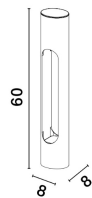

ELLERY S/M LED

/EXTERIOR/Pollerleuchten/Pollerleuchten

Produktdatenblatt

- Gehäuse aus Aluminium
- Abdeckung aus Acryl
- inkl. Treiber
- Ra>80
- Lichtfarbe: warm white 3000K
- Farbe: schwarz

Dieses Produkt gibt es in folgenden Ausführungen:

Best.-Nr.	Leuchtmittel	Detailinfos
28-9100917	ELLERY S/M LED 12W Lichtfarbe: 3000K, CRI: Ra>80,	schwarz, IP65,
28-9100918	ELLERY S/M LED 12W Lichtfarbe: 3000K, CRI: Ra>80,	schwarz, IP65,

Herkunftsland EU - Irrtümer vorbehalten - Abmessungen können sich ändern.