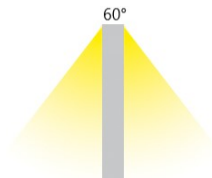

ELLERY S/M LED

/EXTERIOR/Pollerleuchten/Pollerleuchten

Produktdatenblatt

- Gehäuse aus Aluminium
- Abdeckung aus Acryl
- inkl. Treiber
- Ra>80
- Lichtfarbe: warm white 3000K
- Farbe: schwarz

Dieses Produkt gibt es in folgenden Ausführungen: