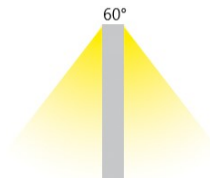

ELLERY S/M LED

/EXTERIOR/Pollerleuchten/Pollerleuchten

Produktdatenblatt

- Gehäuse aus Aluminium
- Abdeckung aus Acryl
- inkl. Treiber
- Ra>80
- Lichtfarbe: warm white 3000K
- Farbe: schwarz

Dieses Produkt gibt es in folgenden Ausführungen:

Best.-Nr.	Leuchtmittel	Detailinfos
28-9100917	Pollerl. ELLERY S LED 12W 230V 3000K 372Nlm schwarz H=600mm LED 12W 230V Lichtfarbe: 3000K, 372 Nlm CRI: Ra>80,	schwarz, Acryl, Abstrahlwinkel: 60°, Maße: H= 600mm x Ø= 80mm IP65, 3 Jahre,
28-9100918	Pollerl. ELLERY M LED 12W 230V 3000K 372Nlm schwarz H=800mm LED 12W 230V Lichtfarbe: 3000K, 372 Nlm CRI: Ra>80,	schwarz, Acryl, Abstrahlwinkel: 60°, Maße: H= 800mm x Ø= 80mm IP65, 3 Jahre,