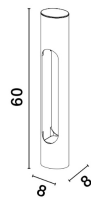

ELLERY S/M LED

/EXTERIOR/Pollerleuchten/Pollerleuchten

Produktdatenblatt

- Gehäuse aus Aluminium
- Abdeckung aus Acryl
- inkl. Treiber
- Ra>80
- Lichtfarbe: warm white 3000K
- Farbe: schwarz

Dieses Produkt gibt es in folgenden Ausführungen:

Best.-Nr.	Leuchtmittel	Detailinfos
28-9100917	Pollerl. ELLERY S LED 12W 230V 3000K 372Nlm schwarz H=600mm LED 12W 230V Lichtfarbe: 3000K, 372 Nlm CRI: Ra>80,	schwarz, Acryl, Abstrahlwinkel: 60°, Maße: H= 600mm x Ø= 80mm IP65, 3 Jahre,
28-9100918	Pollerl. ELLERY M LED 12W 230V 3000K 372Nlm schwarz H=800mm LED 12W 230V Lichtfarbe: 3000K, 372 Nlm CRI: Ra>80,	schwarz, Acryl, Abstrahlwinkel: 60°, Maße: H= 800mm x Ø= 80mm IP65, 3 Jahre,