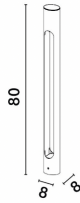

ELLERY S/M LED

/EXTERIOR/Pollerleuchten/Pollerleuchten

Produktdatenblatt

- Gehäuse aus Aluminium
- Abdeckung aus Acryl
- inkl. Treiber
- Ra>80
- Lichtfarbe: warm white 3000K
- Farbe: schwarz

Dieses Produkt gibt es in folgenden Ausführungen:

Best.-Nr.	Leuchtmittel	Detailinfos
28-9100917	Pollerl. ELLERY S LED 12W 230V 3000K 372Nlm schwarz H=600mm LED 12W 230V Lichtfarbe: 3000K, 372 Nlm CRI: Ra>80,	schwarz, Acryl, Abstrahlwinkel: 60°, Maße: H= 600mm x Ø= 80mm IP65, 3 Jahre,
28-9100918	Pollerl. ELLERY M LED 12W 230V 3000K 372Nlm schwarz H=800mm LED 12W 230V Lichtfarbe: 3000K, 372 Nlm CRI: Ra>80,	schwarz, Acryl, Abstrahlwinkel: 60°, Maße: H= 800mm x Ø= 80mm IP65, 3 Jahre,