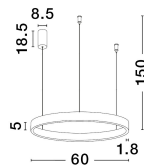

ELOWEN

/DEKORATIV/Hängeleuchten/Hängeleuchten

Produktdatenblatt

- Leuchtmittel: LED 60 Watt
- IP:20
- Lichtfarbe:3000k 2558lm
- Material: ALUMINIUM & ACRYLIC
- Farbe: SANDY WHITE
- Maße: Ø=60cm H:150cm
- BULB: INCLUDED

9345659_2

9345659_3

Dieses Produkt gibt es in folgenden Ausführungen:

Best.-Nr.	Leuchtmittel	Detailinfos
28-9345659	ELOWEN LED 60 Watt Lichtfarbe: 3000K,	SANDY WHITE, ALUMINIUM & ACRYLIC, Maße: Ø=60cm H:150cm IP20,