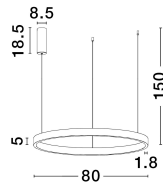

ELOWEN

/DEKORATIV/Hängeleuchten/Hängeleuchten

Produktdatenblatt

- Leuchtmittel: LED 77 Watt
- IP:20
- Lichtfarbe:3000k 3326lm
- Material: ALUMINIUM & ACRYLIC
- Farbe: BRUSHED GOLD
- Maße: Ø=80cm H:150cm
- BULB: INCLUDED

9345665_2

9345665_3

Dieses Produkt gibt es in folgenden Ausführungen:

Best.-Nr.	Leuchtmittel	Detailinfos
28-9345665	ELOWEN LED 77 Watt Lichtfarbe: 3000K,	BRUSHED GOLD, ALUMINIUM & ACRYLIC, Maße: Ø=80cm H:150cm IP20,