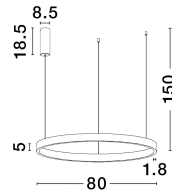

ELOWEN

/DEKORATIV/Hängeleuchten/Hängeleuchten

Produktdatenblatt

- Leuchtmittel: LED 77 Watt
- IP:20
- Lichtfarbe:3000k 3326lm
- Material: ALUMINIUM & ACRYLIC
- Farbe: BRUSHED SILVER
- Maße: Ø=80cm H:150cm
- BULB: INCLUDED

9345666_2

9345666_3

Dieses Produkt gibt es in folgenden Ausführungen:

Best.-Nr.	Leuchtmittel	Detailinfos
28-9345666	ELOWEN LED 77 Watt Lichtfarbe: 3000K,	BRUSHED SILVER, ALUMINIUM & ACRYLIC, Maße: Ø=80cm H:150cm IP20,