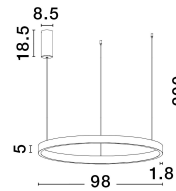

# ELOWEN

/DEKORATIV/Hängeleuchten/Hängeleuchten

Produktdatenblatt

- Leuchtmittel: LED 106 Watt
- IP:20
- Lichtfarbe:3000k 4899lm
- Material: ALUMINIUM & ACRYLIC
- Farbe: SANDY WHITE
- Maße: Ø=98cm H:200cm
- BULB: INCLUDED

9345667\_2

9345667\_3

9345667\_4

9345667\_5

Dieses Produkt gibt es in folgenden Ausführungen:

Best.-Nr.	Leuchtmittel	Detailinfos
28-9345667	ELOWEN LED 106 Watt Lichtfarbe: 3000K,	SANDY WHITE, ALUMINIUM & ACRYLIC, Maße: Ø=98cm H:200cm IP20,