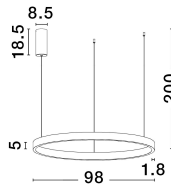

ELOWEN

/DEKORATIV/Hängeleuchten/Hängeleuchten

Produktdatenblatt

- Leuchtmittel: LED 106 Watt
- IP:20
- Lichtfarbe:3000k 4899lm
- Material: ALUMINIUM & ACRYLIC
- Farbe: BRUSHED GOLD
- Maße: Ø=98cm H:200cm
- BULB: INCLUDED

9345668_2

9345668_3

9345668_4

Dieses Produkt gibt es in folgenden Ausführungen:

Best.-Nr.	Leuchtmittel	Detailinfos
28-9345668	ELOWEN LED 106 Watt Lichtfarbe: 3000K,	BRUSHED GOLD, ALUMINIUM & ACRYLIC, Maße: Ø=98cm H:200cm IP20,