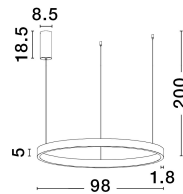

# ELOWEN

/DEKORATIV/Hängeleuchten/Hängeleuchten

Produktdatenblatt

- Leuchtmittel: LED 106 Watt
- IP:20
- Lichtfarbe:3000k 4899lm
- Material: ALUMINIUM & ACRYLIC
- Farbe: BRUSHED GOLD
- Maße: Ø=98cm H:200cm
- BULB: INCLUDED

9345669\_2

9345669\_3

Dieses Produkt gibt es in folgenden Ausführungen:

Best.-Nr.	Leuchtmittel	Detailinfos
28-9345669	ELOWEN LED 106 Watt Lichtfarbe: 3000K,	BRUSHED GOLD, ALUMINIUM & ACRYLIC, Maße: Ø=98cm H:200cm IP20,