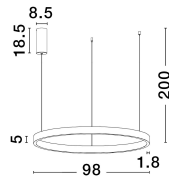

ELOWEN

/DEKORATIV/Hängeleuchten/Hängeleuchten

Produktdatenblatt

- Leuchtmittel: LED 106 Watt
- IP:20
- Lichtfarbe:3000k 4899lm
- Material: ALUMINIUM & ACRYLIC
- Farbe: BRUSHED SILVER
- Maße: Ø=98cm H:200cm
- BULB: INCLUDED

9345670_2

9345670_3

9345670_4

Dieses Produkt gibt es in folgenden Ausführungen:

Best.-Nr.	Leuchtmittel	Detailinfos
28-9345670	ELOWEN LED 106 Watt Lichtfarbe: 3000K,	BRUSHED SILVER, ALUMINIUM & ACRYLIC, Maße: Ø=98cm H:200cm IP20,