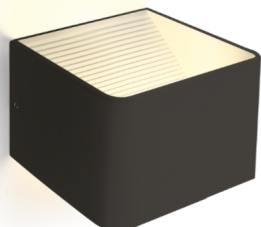

ELVIN S/M/L D/I LED

/INTERIOR/Anbau- und Hängeleuchten/Wandleuchten

Produktdatenblatt

- Gehäuse aus Aluminium
- inkl. Treiber 300mA
- SMD 2835
- Ra>80
- Lichtfarbe: warm white 3000K
- Farben: weiß, schwarz

Dieses Produkt gibt es in folgenden Ausführungen:

Best.-Nr.	Leuchtmittel	Detailinfos
54-67466A/B/W	Wandl. ELVIN S LED 6W/230V 3000K 400Nlm schwarz LED 6W 230V Lichtfarbe: 3000K, 400 Nlm CRI: Ra>80,	schwarz, ELVIN S Maße: L/B= 100mm x H= 80mm IP20, 2 Jahre, inkl. Treiber
54-67466A/W/W	Wandl. ELVIN S LED 6W/230V 3000K 400Nlm weiß LED 6W 230V Lichtfarbe: 3000K, 400 Nlm CRI: Ra>80,	weiß, ELVIN S Maße: L/B= 100mm x H= 80mm IP20, 2 Jahre, inkl. Treiber
54-67466B/B/W	Wandl. ELVIN M LED 6W/230V 3000K 400Nlm schwarz LED 6W 230V Lichtfarbe: 3000K, 400 Nlm CRI: Ra>80,	schwarz, ELVIN M Maße: L= 200mm x B= 100mm x H= 80mm IP20, 2 Jahre, inkl. Treiber

/INTERIOR/Anbau- und Hängeleuchten/Wandleuchten

Produktdatenblatt

54-67466B/W/W

Wandl. ELVIN M LED 6W/230V 3000K
400Nlm weiß
LED 6W 230V
Lichtfarbe: 3000K, 400 Nlm
CRI: Ra>80,

weiß, ELVIN M
Maße: L= 200mm x B= 100mm x H= 80mm
IP20, 2 Jahre, inkl. Treiber

Wandl. ELVIN L LED 12W/230V 3000K
800Nlm weiß
LED 12W 230V
Lichtfarbe: 3000K, 800 Nlm
CRI: Ra>80,

weiß, ELVIN L
Maße: L= 370mm x B= 100mm x H= 80mm
IP20, 2 Jahre, inkl. Treiber