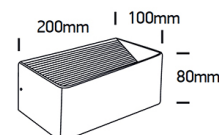

ELVIN S/M/L D/I LED

/INTERIOR/Anbau- und Hängeleuchten/Wandleuchten

Produktdatenblatt

- Gehäuse aus Aluminium
- inkl. Treiber 300mA
- SMD 2835
- Ra>80
- Lichtfarbe: warm white 3000K
- Farben: weiß, schwarz

Dieses Produkt gibt es in folgenden Ausführungen:

Best.-Nr.	Leuchtmittel	Detailinfos
54-67466A/B/W	Wandl. ELVIN S LED 6W/230V 3000K 400Nlm schwarz LED 6W 230V Lichtfarbe: 3000K, 400 Nlm CRI: Ra>80,	schwarz, ELVIN S Maße: L/B= 100mm x H= 80mm IP20, 2 Jahre, inkl. Treiber
54-67466A/W/W	Wandl. ELVIN S LED 6W/230V 3000K 400Nlm weiß LED 6W 230V Lichtfarbe: 3000K, 400 Nlm CRI: Ra>80,	weiß, ELVIN S Maße: L/B= 100mm x H= 80mm IP20, 2 Jahre, inkl. Treiber
54-67466B/B/W	Wandl. ELVIN M LED 6W/230V 3000K 400Nlm schwarz LED 6W 230V Lichtfarbe: 3000K, 400 Nlm CRI: Ra>80,	schwarz, ELVIN M Maße: L= 200mm x B= 100mm x H= 80mm IP20, 2 Jahre, inkl. Treiber

/INTERIOR/Anbau- und Hängeleuchten/Wandleuchten

Produktdatenblatt

54-67466B/W/W

Wandl. ELVIN M LED 6W/230V 3000K
400Nlm weiß
LED 6W 230V
Lichtfarbe: 3000K, 400 Nlm
CRI: Ra>80,

weiß, ELVIN M
Maße: L= 200mm x B= 100mm x H= 80mm
IP20, 2 Jahre, inkl. Treiber

Wandl. ELVIN L LED 12W/230V 3000K
800Nlm weiß
LED 12W 230V
Lichtfarbe: 3000K, 800 Nlm
CRI: Ra>80,

weiß, ELVIN L
Maße: L= 370mm x B= 100mm x H= 80mm
IP20, 2 Jahre, inkl. Treiber