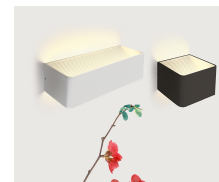

ELVIN S/M/L D/I LED

/INTERIOR/Anbau- und Hängeleuchten/Wandleuchten

Produktdatenblatt

- Gehäuse aus Aluminium
- inkl. Treiber 300mA
- SMD 2835
- Ra>80
- Lichtfarbe: warm white 3000K
- Farben: weiß, schwarz

Dieses Produkt gibt es in folgenden Ausführungen:

Best.-Nr.	Leuchtmittel	Detailinfos
54-67466A/B/W	Wandl. ELVIN S LED 6W/230V 3000K 400Nlm schwarz LED 6W 230V Lichtfarbe: 3000K, 400 Nlm CRI: Ra>80,	schwarz, ELVIN S Maße: L/B= 100mm x H= 80mm IP20, 2 Jahre, inkl. Treiber
54-67466A/W/W	Wandl. ELVIN S LED 6W/230V 3000K 400Nlm weiß LED 6W 230V Lichtfarbe: 3000K, 400 Nlm CRI: Ra>80,	weiß, ELVIN S Maße: L/B= 100mm x H= 80mm IP20, 2 Jahre, inkl. Treiber
54-67466B/B/W	Wandl. ELVIN M LED 6W/230V 3000K 400Nlm schwarz LED 6W 230V Lichtfarbe: 3000K, 400 Nlm CRI: Ra>80,	schwarz, ELVIN M Maße: L= 200mm x B= 100mm x H= 80mm IP20, 2 Jahre, inkl. Treiber

/INTERIOR/Anbau- und Hängeleuchten/Wandleuchten

Produktdatenblatt

54-67466B/W/W

Wandl. ELVIN M LED 6W/230V 3000K
400Nlm weiß
LED 6W 230V
Lichtfarbe: 3000K, 400 Nlm
CRI: Ra>80,

weiß, ELVIN M
Maße: L= 200mm x B= 100mm x H= 80mm
IP20, 2 Jahre, inkl. Treiber