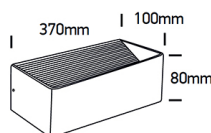

ELVIN S/M/L D/I LED

/INTERIOR/Anbau- und Hängeleuchten/Wandleuchten

Produktdatenblatt

- Gehäuse aus Aluminium
- inkl. Treiber 300mA
- SMD 2835
- Ra>80
- Lichtfarbe: warm white 3000K
- Farben: weiß, schwarz

Dieses Produkt gibt es in folgenden Ausführungen:

Best.-Nr.	Leuchtmittel	Detailinfos
54-67466A/B/W	Wandl. ELVIN S LED 6W/230V 3000K 400Nlm schwarz LED 6W 230V Lichtfarbe: 3000K, 400 Nlm CRI: Ra>80,	schwarz, ELVIN S Maße: L/B= 100mm x H= 80mm IP20, 2 Jahre, inkl. Treiber
54-67466A/W/W	Wandl. ELVIN S LED 6W/230V 3000K 400Nlm weiß LED 6W 230V Lichtfarbe: 3000K, 400 Nlm CRI: Ra>80,	weiß, ELVIN S Maße: L/B= 100mm x H= 80mm IP20, 2 Jahre, inkl. Treiber
54-67466B/B/W	Wandl. ELVIN M LED 6W/230V 3000K 400Nlm schwarz LED 6W 230V Lichtfarbe: 3000K, 400 Nlm CRI: Ra>80,	schwarz, ELVIN M Maße: L= 200mm x B= 100mm x H= 80mm IP20, 2 Jahre, inkl. Treiber

/INTERIOR/Anbau- und Hängeleuchten/Wandleuchten

Produktdatenblatt

54-67466B/W/W

Wandl. ELVIN M LED 6W/230V 3000K
400Nlm weiß
LED 6W 230V
Lichtfarbe: 3000K, 400 Nlm
CRI: Ra>80,

weiß, ELVIN M
Maße: L= 200mm x B= 100mm x H= 80mm
IP20, 2 Jahre, inkl. Treiber