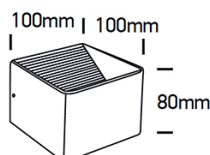

ELVIN S/M/L D/I LED

/INTERIOR/Anbau- und Hängeleuchten/Wandleuchten

Produktdatenblatt

- Gehäuse aus Aluminium
- inkl. Treiber 300mA
- SMD 2835
- Ra>80
- Lichtfarbe: warm white 3000K
- Farben: weiß, schwarz

Dieses Produkt gibt es in folgenden Ausführungen:

Best.-Nr.	Leuchtmittel	Detailinfos
54-67466A/B/W	Wandl. ELVIN S LED 6W/230V 3000K 400Nlm schwarz LED 6W 230V Lichtfarbe: 3000K, 400 Nlm CRI: Ra>80,	schwarz, ELVIN S Maße: L/B= 100mm x H= 80mm IP20, 2 Jahre, inkl. Treiber
54-67466A/W/W	Wandl. ELVIN S LED 6W/230V 3000K 400Nlm weiß LED 6W 230V Lichtfarbe: 3000K, 400 Nlm CRI: Ra>80,	weiß, ELVIN S Maße: L/B= 100mm x H= 80mm IP20, 2 Jahre, inkl. Treiber
54-67466B/B/W	Wandl. ELVIN M LED 6W/230V 3000K 400Nlm schwarz LED 6W 230V Lichtfarbe: 3000K, 400 Nlm CRI: Ra>80,	schwarz, ELVIN M Maße: L= 200mm x B= 100mm x H= 80mm IP20, 2 Jahre, inkl. Treiber

/INTERIOR/Anbau- und Hängeleuchten/Wandleuchten

Produktdatenblatt

54-67466B/W/W

Wandl. ELVIN M LED 6W/230V 3000K
400Nlm weiß
LED 6W 230V
Lichtfarbe: 3000K, 400 Nlm
CRI: Ra>80,

weiß, ELVIN M
Maße: L= 200mm x B= 100mm x H= 80mm
IP20, 2 Jahre, inkl. Treiber

Wandl. ELVIN L LED 12W/230V 3000K
800Nlm weiß
LED 12W 230V
Lichtfarbe: 3000K, 800 Nlm
CRI: Ra>80,

weiß, ELVIN L
Maße: L= 370mm x B= 100mm x H= 80mm
IP20, 2 Jahre, inkl. Treiber