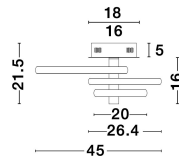

# EMIL

/DEKORATIV/Deckenleuchten/Deckenleuchten

Produktdatenblatt

- Leuchtmittel: LED 30 Watt
- IP:20
- Lichtfarbe:3000k 2300lm
- Material: ALUMINIUM & ACRYLIC
- Farbe: WHITE
- Maße: L=45cm W:35cm H:21,5cm
- BULB: INCLUDED

9349062\_2

9349062\_3

9349062\_4

9349062\_5

9349062\_6

9349062\_7

9349062\_8

9349062\_9

**EMIL - 9349062**  
Dimmable  
Sandy White Aluminium  
& Acrylic  
LED 30 Watt 230 Volt  
2300Lm 3000K IP20  
D: 45 W: 35 H: 22 cm

9349062\_10

9349062\_12

Dieses Produkt gibt es in folgenden Ausführungen:

Best.-Nr.	Leuchtmittel	Detailinfos
28-9349062	EMIL LED 30 Watt Lichtfarbe: 3000K,	WHITE, ALUMINIUM & ACRYLIC, Maße: L=45cm W:35cm H:21,5cm IP20,

Herkunftsland EU - Irrtümer vorbehalten - Abmessungen können sich ändern.