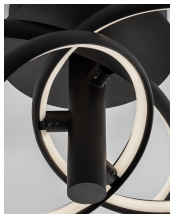

9349063_2

9349063_7