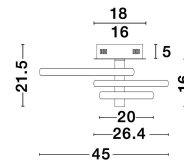

# EMIL

/DEKORATIV/Deckenleuchten/Deckenleuchten

Produktdatenblatt

- Leuchtmittel: LED 30 Watt
- IP:20
- Lichtfarbe:3000k 2300lm
- Material: ALUMINIUM & ACRYLIC
- Farbe: SANDY BLACK
- Maße: L=45cm W:35cm H:21,5cm
- BULB: INCLUDED

9349063\_2

9349063\_3

9349063\_4

9349063\_5

9349063\_6

9349063\_7

9349063\_8

9349063\_9

9349063\_10

**EMIL - 9349063**  
Dimmable

 Sandy Black Aluminium  
& Acrylic  
LED 30 Watt 230 Volt  
2300Lm 3000K IP20  
D: 45 W: 35 H: 22 cm

9349063\_11

5 212017 419651

9349063\_13

Dieses Produkt gibt es in folgenden Ausführungen:

Best.-Nr.	Leuchtmittel	Detailinfos
28-9349063	EMIL LED 30 Watt Lichtfarbe: 3000K,	SANDY BLACK, ALUMINIUM & ACRYLIC, Maße: L=45cm W:35cm H:21,5cm IP20,

Herkunftsland EU - Irrtümer vorbehalten - Abmessungen können sich ändern.