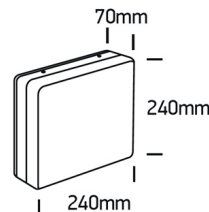

EMMA S/M/L LED

/EXTERIOR/Anbauleuchten/Wandleuchten

Produktdatenblatt

- Gehäuse aus Aluminium-Druckguss
- Abdeckung aus opalem Polycarbonat PC
- inkl. Treiber
- SMD 3528, Ra>80
- Lichtfarbe: warm white 3000K
- Farbe: weiß

sk_6724b

Dieses Produkt gibt es in folgenden Ausführungen:

Best.-Nr.	Leuchtmittel	Detailinfos
54-67424/W/W	Wand/Deckenl. EMMA S LED 9W/230V 3000K 600Nlm weiß LED 9W 230V Lichtfarbe: 3000K, 600 Nlm CRI: Ra>80,	weiß, PC opal, EMMA S LED Maße: L=190mm, B= 80mm, H= 65mm IP54, inkl. Treiber
54-67424A/W/W	Wand/Deckenl. EMMA M LED 9W/230V 3000K 600Nlm weiß LED 9W 230V Lichtfarbe: 3000K, 600 Nlm CRI: Ra>80,	weiß, PC opal, EMMA M LED Maße: L x B= 160 x 160mm, H= 65mm IP54, inkl. Treiber
54-67424B/W/W	Wand/Deckenl. EMMA L LED 15W/230V 3000K 1100Nlm weiß LED 15W 230V Lichtfarbe: 3000K, 1100 Nlm CRI: Ra>80,	weiß, PC opal, EMMA L LED Maße: L x B=240 x 240mm, H= 70mm IP54, inkl. Treiber

Herkunftsland EU - Irrtümer vorbehalten - Abmessungen können sich ändern.

ELUX Lichtsysteme GmbH
A-1230 Wien
Deutschstraße 4

Tel. 01/6154690, Fax 01/6154690-80
office@elux-licht.at

www.elux-licht.at