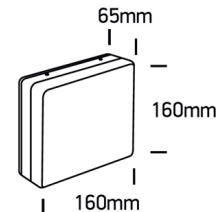

EMMA S/M/L LED

/EXTERIOR/Anbauleuchten/Wandleuchten

Produktdatenblatt

- Gehäuse aus Aluminium-Druckguss
- Abdeckung aus opalem Polycarbonat PC
- inkl. Treiber
- SMD 3528, Ra>80
- Lichtfarbe: warm white 3000K
- Farbe: weiß

sk_67424a

Dieses Produkt gibt es in folgenden Ausführungen:

Best.-Nr.	Leuchtmittel	Detailinfos
54-67424/W/W	Wand/Deckenl. EMMA S LED 9W/230V 3000K 600Nlm weiß LED 9W 230V Lichtfarbe: 3000K, 600 Nlm CRI: Ra>80,	weiß, PC opal, EMMA S LED Maße: L=190mm, B= 80mm, H= 65mm IP54, inkl. Treiber
54-67424A/W/W	Wand/Deckenl. EMMA M LED 9W/230V 3000K 600Nlm weiß LED 9W 230V Lichtfarbe: 3000K, 600 Nlm CRI: Ra>80,	weiß, PC opal, EMMA M LED Maße: L x B= 160 x 160mm, H= 65mm IP54, inkl. Treiber
54-67424B/W/W	Wand/Deckenl. EMMA L LED 15W/230V 3000K 1100Nlm weiß LED 15W 230V Lichtfarbe: 3000K, 1100 Nlm CRI: Ra>80,	weiß, PC opal, EMMA L LED Maße: L x B=240 x 240mm, H= 70mm IP54, inkl. Treiber

Herkunftsland EU - Irrtümer vorbehalten - Abmessungen können sich ändern.

ELUX Lichtsysteme GmbH
A-1230 Wien
Deutschstraße 4

Tel. 01/6154690, Fax 01/6154690-80
office@elux-licht.at

www.elux-licht.at