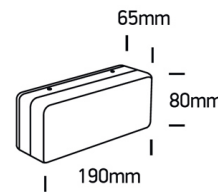

EMMA S/M/L LED

/EXTERIOR/Anbauleuchten/Wandleuchten

Produktdatenblatt

- Gehäuse aus Aluminium-Druckguss
- Abdeckung aus opalem Polycarbonat PC
- inkl. Treiber
- SMD 3528, Ra>80
- Lichtfarbe: warm white 3000K
- Farbe: weiß

sk_67424

Dieses Produkt gibt es in folgenden Ausführungen:

Best.-Nr.	Leuchtmittel	Detailinfos
54-67424/W/W	Wand/Deckenl. EMMA S LED 9W/230V 3000K 600Nlm weiß LED 9W 230V Lichtfarbe: 3000K, 600 Nlm CRI: Ra>80,	weiß, PC opal, EMMA S LED Maße: L=190mm, B= 80mm, H= 65mm IP54, inkl. Treiber
54-67424A/W/W	Wand/Deckenl. EMMA M LED 9W/230V 3000K 600Nlm weiß LED 9W 230V Lichtfarbe: 3000K, 600 Nlm CRI: Ra>80,	weiß, PC opal, EMMA M LED Maße: L x B= 160 x 160mm, H= 65mm IP54, inkl. Treiber
54-67424B/W/W	Wand/Deckenl. EMMA L LED 15W/230V 3000K 1100Nlm weiß LED 15W 230V Lichtfarbe: 3000K, 1100 Nlm CRI: Ra>80,	weiß, PC opal, EMMA L LED Maße: L x B=240 x 240mm, H= 70mm IP54, inkl. Treiber

Herkunftsland EU - Irrtümer vorbehalten - Abmessungen können sich ändern.

ELUX Lichtsysteme GmbH
A-1230 Wien
Deutschstraße 4

Tel. 01/6154690, Fax 01/6154690-80
office@elux-licht.at

www.elux-licht.at