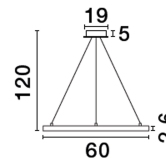

EMPATIA

/DEKORATIV/Hängeleuchten/Hängeleuchten

Produktdatenblatt

- Leuchtmittel: LED 35 Watt
- IP:20
- Lichtfarbe:3000k 932lm
- Material: ALUMINIUM & ACRYLIC
- Farbe: SANDY BLACK
- Maße: Ø=60cm H:120cm
- BULB: INCLUDED

9172861_2

9172861_3

9172861_4

9172861_5

Dieses Produkt gibt es in folgenden Ausführungen:

Best.-Nr.	Leuchtmittel	Detailinfos
28-9172861	EMPATIA LED 35 Watt Lichtfarbe: 3000K,	SANDY BLACK, ALUMINIUM & ACRYLIC, Maße: Ø=60cm H:120cm IP20,