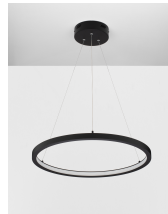

EMPATIA

/DEKORATIV/Hängeleuchten/Hängeleuchten

Produktdatenblatt

- Leuchtmittel: LED 35 Watt
- IP:20
- Lichtfarbe:3000k 932lm
- Material: ALUMINIUM & ACRYLIC
- Farbe: SANDY BLACK
- Maße: Ø=60cm H:120cm
- BULB: INCLUDED

9172861_2

9172861_3

9172861_4

9172861_5

Dieses Produkt gibt es in folgenden Ausführungen:

Best.-Nr.	Leuchtmittel	Detailinfos
28-9172861	EMPATIA LED 35 Watt Lichtfarbe: 3000K,	SANDY BLACK, ALUMINIUM & ACRYLIC, Maße: Ø=60cm H:120cm IP20,