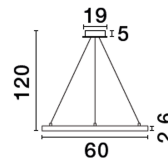

EMPATIA

/DEKORATIV/Hängeleuchten/Hängeleuchten

Produktdatenblatt

- Leuchtmittel: LED 35 Watt
- IP:20
- Lichtfarbe:3000k 932lm
- Material: ALUMINIUM & ACRYLIC
- Farbe: SANDY WHITE
- Maße: Ø=60cm H:120cm
- BULB: INCLUDED

9172862_2

9172862_3

9172862_4

9172862_5

Dieses Produkt gibt es in folgenden Ausführungen:

| Best.-Nr. | Leuchtmittel | Detailinfos |
|------------|--|--|
| 28-9172862 | EMPATIA LED 35 Watt Lichtfarbe: 3000K, | SANDY WHITE, ALUMINIUM & ACRYLIC, Maße: Ø=60cm H:120cm IP20, |