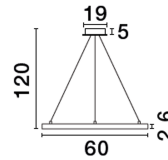

# EMPATIA

/DEKORATIV/Hängeleuchten/Hängeleuchten

Produktdatenblatt

- Leuchtmittel: LED 35 Watt
- IP:20
- Lichtfarbe:3000k 932lm
- Material: ALUMINIUM & ACRYLIC
- Farbe: BRASS GOLD
- Maße: Ø=60cm H:120cm
- BULB: INCLUDED

9172863\_2

9172863\_3

9172863\_4

9172863\_5

Dieses Produkt gibt es in folgenden Ausführungen:

Best.-Nr.	Leuchtmittel	Detailinfos
28-9172863	EMPATIA LED 35 Watt Lichtfarbe: 3000K,	BRASS GOLD, ALUMINIUM & ACRYLIC, Maße: Ø=60cm H:120cm IP20,