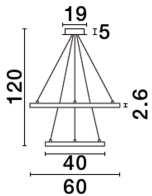

9172865_2

9172865_3

9172865_4

9172865_5

9172865_6

9172865_7

Dieses Produkt gibt es in folgenden Ausführungen:

Best.-Nr.	Leuchtmittel	Detailinfos
28-9172865	EMPATIA LED 60 Watt Lichtfarbe: 3000K,	SANDY WHITE, ALUMINIUM & ACRYLIC, Maße: Ø=60cm H:120cm IP20,