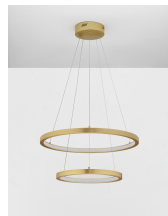

EMPATIA

/DEKORATIV/Hängeleuchten/Hängeleuchten

Produktdatenblatt

- Leuchtmittel: LED 60 Watt
- IP:20
- Lichtfarbe:3000k 1755lm
- Material: ALUMINIUM & ACRYLIC
- Farbe: BRASS GOLD
- Maße: Ø=60cm H:120cm
- BULB: INCLUDED

9172866_2

9172866_3

9172866_4

Dieses Produkt gibt es in folgenden Ausführungen:

Best.-Nr.	Leuchtmittel	Detailinfos
28-9172866	EMPATIA LED 60 Watt Lichtfarbe: 3000K,	BRASS GOLD, ALUMINIUM & ACRYLIC, Maße: Ø=60cm H:120cm IP20,