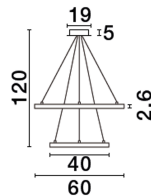

EMPATIA

/DEKORATIV/Hängeleuchten/Hängeleuchten

Produktdatenblatt

- Leuchtmittel: LED 60 Watt
- IP:20
- Lichtfarbe:3000k 1755lm
- Material: ALUMINIUM & ACRYLIC
- Farbe: BRASS GOLD
- Maße: Ø=60cm H:120cm
- BULB: INCLUDED

9172866_2

9172866_3

9172866_4

Dieses Produkt gibt es in folgenden Ausführungen:

Best.-Nr.	Leuchtmittel	Detailinfos
28-9172866	EMPATIA LED 60 Watt Lichtfarbe: 3000K,	BRASS GOLD, ALUMINIUM & ACRYLIC, Maße: Ø=60cm H:120cm IP20,