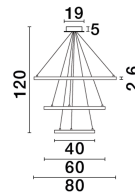

EMPATIA

/DEKORATIV/Hängeleuchten/Hängeleuchten

Produktdatenblatt

- Leuchtmittel: LED 108 Watt
- IP:20
- Lichtfarbe:3000k 2245lm
- Material: ALUMINIUM & ACRYLIC
- Farbe: SANDY BLACK
- Maße: Ø=80cm H:120cm
- BULB: INCLUDED

9172867_2

9172867_3

9172867_4

9172867_5

Dieses Produkt gibt es in folgenden Ausführungen:

Best.-Nr.	Leuchtmittel	Detailinfos
28-9172867	EMPATIA LED 108 Watt Lichtfarbe: 3000K,	SANDY BLACK, ALUMINIUM & ACRYLIC, Maße: Ø=80cm H:120cm IP20,