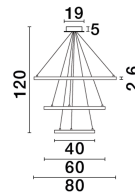

EMPATIA

/DEKORATIV/Hängeleuchten/Hängeleuchten

Produktdatenblatt

- Leuchtmittel: LED 108 Watt
- IP:20
- Lichtfarbe:3000k 2245lm
- Material: ALUMINIUM & GLASS
- Farbe: SANDY WHITE
- Maße: Ø=80cm H:120cm
- BULB: INCLUDED

9172868_2

9172868_3

9172868_4

9172868_5

Dieses Produkt gibt es in folgenden Ausführungen:

Best.-Nr.	Leuchtmittel	Detailinfos
28-9172868	EMPATIA LED 108 Watt Lichtfarbe: 3000K,	SANDY WHITE, ALUMINIUM & GLASS, Maße: Ø=80cm H:120cm IP20,