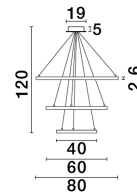

EMPATIA

/DEKORATIV/Hängeleuchten/Hängeleuchten

Produktdatenblatt

- Leuchtmittel: LED 108 Watt
- IP:20
- Lichtfarbe:3000k 2245lm
- Material: ALUMINIUM & ACRYLIC
- Farbe: BRASS GOLD
- Maße: Ø=80cm H:150cm
- BULB: INCLUDED

9172869_2

9172869_3

9172869_4

9172869_5

Dieses Produkt gibt es in folgenden Ausführungen:

Best.-Nr.	Leuchtmittel	Detailinfos
28-9172869	EMPATIA LED 108 Watt Lichtfarbe: 3000K,	BRASS GOLD, ALUMINIUM & ACRYLIC, Maße: Ø=80cm H:150cm IP20,