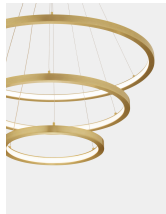

EMPATIA

/DEKORATIV/Hängeleuchten/Hängeleuchten

Produktdatenblatt

- Leuchtmittel: LED 108 Watt
- IP:20
- Lichtfarbe:3000k 2245lm
- Material: ALUMINIUM & ACRYLIC
- Farbe: BRASS GOLD
- Maße: Ø=80cm H:150cm
- BULB: INCLUDED

9172869_2

9172869_3

9172869_4

9172869_5

Dieses Produkt gibt es in folgenden Ausführungen:

Best.-Nr.	Leuchtmittel	Detailinfos
28-9172869	EMPATIA LED 108 Watt Lichtfarbe: 3000K,	BRASS GOLD, ALUMINIUM & ACRYLIC, Maße: Ø=80cm H:150cm IP20,