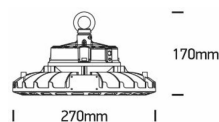

ENES S/M/L LED

/INTERIOR/Hallen- und Industrieleuchten

Produktdatenblatt

- Gehäuse aus Aluminium
- SMD 2835
- Ra>80
- inkl. Treiber 1-10V dimmbar
- inkl. Anschlusskabel L= 1500mm
- Lichtfarbe: cool white 4000K
- Farbe: schwarz

Dieses Produkt gibt es in folgenden Ausführungen:

Best.-Nr.	Leuchtmittel	Detailinfos
54-63100N/C	Hallenspiegell. ENES S LED 100W 230V 4000K 13000Nlm schwarz Ø=250mm LED 100W 230V Lichtfarbe: 4000K, 13000 Nlm CRI: Ra>80,	schwarz, Abstrahlwinkel: 90°, Maße: Ø= 250mm x H=160mm IP65, 5 Jahre, inkl. Treiber 1-10V dimmbar
54-63150N/C	Hallenspiegell. ENES M LED 150W 230V 4000K 19500Nlm schwarz Ø=270mm LED 150W 230V Lichtfarbe: 4000K, 19500 Nlm CRI: Ra>80,	schwarz, Abstrahlwinkel: 90°, Maße: Ø= 300mm x H=170mm IP65, 5 Jahre, inkl. Treiber 1-10V dimmbar
54-63200N/C	Hallenspiegell. ENES L LED 200W 230V 4000K 26000Nlm schwarz Ø=340mm LED 200W 230V Lichtfarbe: 4000K, 26000 Nlm CRI: Ra>80,	schwarz, Abstrahlwinkel: 90°, Maße: Ø= 340mm x H=170mm IP65, 5 Jahre, inkl. Treiber 1-10V dimmbar