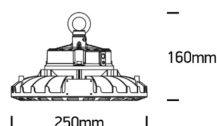

ENES S/M/L LED

/INTERIOR/Hallen- und Industrieleuchten

Produktdatenblatt

- Gehäuse aus Aluminium
- SMD 2835
- Ra>80
- inkl. Treiber 1-10V dimmbar
- inkl. Anschlusskabel L= 1500mm
- Lichtfarbe: cool white 4000K
- Farbe: schwarz