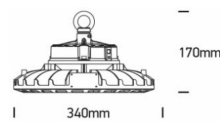

ENES S/M/L LED

/INTERIOR/Hallen- und Industrieleuchten

Produktdatenblatt

- Gehäuse aus Aluminium
- SMD 2835
- Ra>80
- inkl. Treiber 1-10V dimmbar
- inkl. Anschlusskabel L= 1500mm
- Lichtfarbe: cool white 4000K
- Farbe: schwarz

Dieses Produkt gibt es in folgenden Ausführungen:

Best.-Nr.	Leuchtmittel	Detailinfos
54-63100N/C	Hallenspiegell. ENES S LED 100W 230V 4000K 13000Nlm schwarz Ø=250mm LED 100W 230V Lichtfarbe: 4000K, 13000 Nlm CRI: Ra>80,	schwarz, Abstrahlwinkel: 90°, Maße: Ø= 250mm x H=160mm IP65, 5 Jahre, inkl. Treiber 1-10V dimmbar
54-63150N/C	Hallenspiegell. ENES M LED 150W 230V 4000K 19500Nlm schwarz Ø=270mm LED 150W 230V Lichtfarbe: 4000K, 19500 Nlm CRI: Ra>80,	schwarz, Abstrahlwinkel: 90°, Maße: Ø= 300mm x H=170mm IP65, 5 Jahre, inkl. Treiber 1-10V dimmbar
54-63200N/C	Hallenspiegell. ENES L LED 200W 230V 4000K 26000Nlm schwarz Ø=340mm LED 200W 230V Lichtfarbe: 4000K, 26000 Nlm CRI: Ra>80,	schwarz, Abstrahlwinkel: 90°, Maße: Ø= 340mm x H=170mm IP65, 5 Jahre, inkl. Treiber 1-10V dimmbar