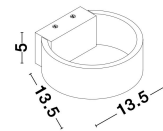

ENNA

/DEKORATIV/Wandleuchten/Wandleuchten

Produktdatenblatt

- Leuchtmittel: LED 6 Watt
- IP:20
- Lichtfarbe:3000k 444lm
- Material: ALUMINIUM & ACRYLIC
- Farbe: SANDY WHITE
- Maße: L=13.5cm W:13.5cm H:5cm
- BULB: INCLUDED

9102461_2

9102461_3

9102461_4

9102461_5

ENNA - 9102461

Sandy White Aluminium
& Acrylic
LED 6 Watt 230 Volt
444lm 3000K IP20
L: 13.5 W: 13.5 H: 5 cm

9102461_6

9102461_8

Dieses Produkt gibt es in folgenden Ausführungen:

| Best.-Nr. | Leuchtmittel | Detailinfos |
|------------|--|---|
| 28-9102461 | ENNA LED 6 Watt Lichtfarbe: 3000K, | SANDY WHITE, ALUMINIUM & ACRYLIC, Maße: L=13.5cm W:13.5cm H:5cm IP20, |