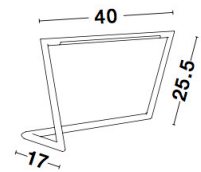

ENSIO

/DEKORATIV/Tischleuchten/Tischleuchten

Produktdatenblatt

- Leuchtmittel: LED 7 Watt
- IP:20
- Lichtfarbe:3000k 450lm
- Material: ALUMINIUM & ACRYLIC
- Farbe: BLACK
- Maße: L=40cm W:17cm H:25.5cm
- BULB: INCLUDED

9077010_2

9077010_3

9077010_4

9077010_5

9077010_6

ENSIO - 9077010

Black Aluminium
& Acrylic
LED 7 Watt 3 Volt
450Lm 3000K IP20
L: 40 W: 17 H: 25.5 cm

9077010_7

9077010_9

Dieses Produkt gibt es in folgenden Ausführungen:

Best.-Nr.	Leuchtmittel	Detailinfos
28-9077010	ENSIO LED 7 Watt Lichtfarbe: 3000K,	BLACK, ALUMINIUM & ACRYLIC, Maße: L=40cm W:17cm H:25.5cm IP20,