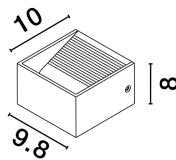

EPIC

/DEKORATIV/Wandleuchten/Wandleuchten

Produktdatenblatt

- Leuchtmittel: LED 6 Watt
- IP:20
- Lichtfarbe:3000k 579lm
- Material: ALUMINIUM
- Farbe: BLACK
- Maße: L=9,8cm W:10cm H:8cm
- BULB: INCLUDED

9136180_2

9136180_3

9136180_4

9136180_5

9136180_6

9136180_7

9136180_8

Dieses Produkt gibt es in folgenden Ausführungen:

Best.-Nr.	Leuchtmittel	Detailinfos
28-9136180	EPIC LED 6 Watt Lichtfarbe: 3000K,	BLACK, ALUMINIUM, Maße: L=9,8cm W:10cm H:8cm IP20,