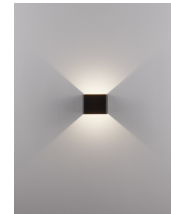

EPIC

/DEKORATIV/Wandleuchten/Wandleuchten

Produktdatenblatt

- Leuchtmittel: LED 6 Watt
- IP:20
- Lichtfarbe:3000k 579lm
- Material: ALUMINIUM
- Farbe: BLACK
- Maße: L=9,8cm W:10cm H:8cm
- BULB: INCLUDED

9136180_2

9136180_3

9136180_4

9136180_5

9136180_6

9136180_7

9136180_8

Dieses Produkt gibt es in folgenden Ausführungen:

Best.-Nr.	Leuchtmittel	Detailinfos
28-9136180	EPIC LED 6 Watt Lichtfarbe: 3000K,	BLACK, ALUMINIUM, Maße: L=9,8cm W:10cm H:8cm IP20,