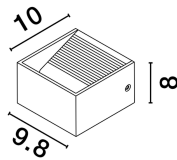

EPIC

/DEKORATIV/Wandleuchten/Wandleuchten

Produktdatenblatt

- Leuchtmittel: LED 6 Watt
- IP:20
- Lichtfarbe:3000k 579lm
- Material: ALUMINIUM
- Farbe: WHITE
- Maße: L=9,8cm W:10cm H:8cm
- BULB: INCLUDED

9136181_2

9136181_3

Dieses Produkt gibt es in folgenden Ausführungen:

Best.-Nr.	Leuchtmittel	Detailinfos
28-9136181	EPIC LED 6 Watt Lichtfarbe: 3000K,	WHITE, ALUMINIUM, Maße: L=9,8cm W:10cm H:8cm IP20,

Herkunftsland EU - Irrtümer vorbehalten - Abmessungen können sich ändern.