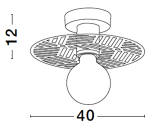

ERES

/DEKORATIV/Deckenleuchten/Deckenleuchten

Produktdatenblatt

- Leuchtmittel: LED E27 DEPEND ON LAMP
- IP:20
- Lichtfarbe:DEPEND ON LAMPk DEPEND ON LAMPIm
- Material: METAL
- Farbe: GOLD
- Maße: Ø=40cm H:12cm
- BULB: EXCLUDED

9035971_2

Dieses Produkt gibt es in folgenden Ausführungen:

Best.-Nr.	Leuchtmittel	Detailinfos
28-9035971	ERES LED E27 DEPEND ON LAMP Lichtfarbe: DEPEND ON LAMP,	GOLD, METAL, Maße: Ø=40cm H:12cm IP20,

Herkunftsland EU - Irrtümer vorbehalten - Abmessungen können sich ändern.