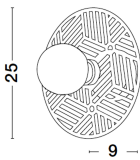

# ERES

/DEKORATIV/Wandleuchten/Wandleuchten

Produktdatenblatt

- Leuchtmittel: LED E27 DEPEND ON LAMP
- IP:20
- Lichtfarbe:DEPEND ON LAMPk DEPEND ON LAMPIm
- Material: METAL
- Farbe: GOLD
- Maße: Ø=25cm H:9cm
- BULB: EXCLUDED

9035972\_2

Dieses Produkt gibt es in folgenden Ausführungen:

Best.-Nr.	Leuchtmittel	Detailinfos
28-9035972	ERES LED E27 DEPEND ON LAMP Lichtfarbe: DEPEND ON LAMP,	GOLD, METAL, Maße: Ø=25cm H:9cm IP20,

Herkunftsland EU - Irrtümer vorbehalten - Abmessungen können sich ändern.