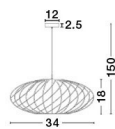

ERIBERTO

/DEKORATIV/Hängeleuchten/Hängeleuchten

Produktdatenblatt

- Leuchtmittel: LED E27 DEPEND ON LAMP
- IP:20
- Lichtfarbe:DEPEND ON LAMPk DEPEND ON LAMPIm
- Material: METAL
- Farbe: RUST COPPER
- Maße: Ø=35cm H:150cm
- BULB: EXCLUDED

**ERIBERTO - 8436420**

Rust Copper Metal
LED E27 1x12 Watt 230 Volt
IP20 Bulb Excluded
D: 35 H: 18 H2: 150 cm

8436420_2

8436420_3

8436420_4

8436420_6

Dieses Produkt gibt es in folgenden Ausführungen:

Best.-Nr.	Leuchtmittel	Detailinfos
28-8436420	ERIBERTO LED E27 DEPEND ON LAMP Lichtfarbe: DEPEND ON LAMP,	RUST COPPER, METAL, Maße: Ø=35cm H:150cm IP20,