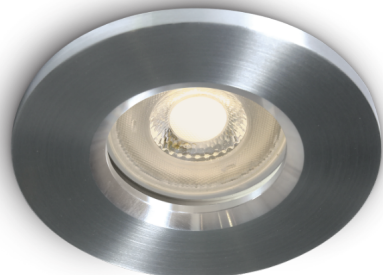

ER 1 GU10

/INTERIOR/Einbaustrahler/Downlights/Einbaustrahler

Produktdatenblatt

- Gehäuse aus Aluminium
- Abdeckung aus klarem oder prismatischem Glas
- inkl. Fassung GU10
- ideal für Retrofit Leuchtmittel
- exkl. Leuchtmittel
- Farben: weiß, schwarz, Alu
- DA= Ø 68mm, ET= 120mm

Dieses Produkt gibt es in folgenden Ausführungen:

Best.-Nr.	Leuchtmittel	Detailinfos
54-10105R1/AL	HV-Einbaustr. ER 1 GU10 max.10W 230V Alu Ø=84mm PAR16 max. 10W 230V	Aluminium, klares Glas Maße: Ø= 84mm x H= 27mm IP65, 5 Jahre,
54-10105R1/B	HV-Einbaustr. ER 1 GU10 max.10W 230V schwarz Ø=84mm PAR16 max. 10W 230V	schwarz, klares Glas Maße: Ø= 84mm x H= 27mm IP65, 5 Jahre,
54-10105R1/W	HV-Einbaustr. ER 1 GU10 max.10W 230V weiß Ø=84mm PAR16 max. 10W 230V	weiß, klares Glas Maße: Ø= 84mm x H= 27mm IP65, 5 Jahre,
54-10105R1P/W	HV-Einbaustr. ER 1 GU10 max.10W 230V weiß prism. Glas Ø=84mm PAR16 max. 10W 230V	weiß, prismatisches Glas Maße: Ø= 84mm x H= 27mm IP65, 5 Jahre,