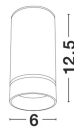

Dieses Produkt gibt es in folgenden Ausführungen:

Best.-Nr.	Leuchtmittel	Detailinfos
28-9387001	ESCA DEPEND ON LAMP Lichtfarbe: DEPEND ON LAMP,	SANDY BLACK, ALUMINIUM & ACRYLIC, Maße: Ø=6cm H:12,5cm IP20,

Herkunftsland EU - Irrtümer vorbehalten - Abmessungen können sich ändern.

ELUX Lichtsysteme GmbH
A-1230 Wien
Deutschstraße 4

Tel. 01/6154690, Fax 01/6154690-80
office@elux-licht.at

www.elux-licht.at