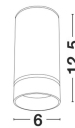

ESCA

/DEKORATIV/Deckenleuchten/Deckenleuchten

Produktdatenblatt

- Leuchtmittel: LED GU10 DEPEND ON LAMP
- IP:20
- Lichtfarbe:DEPEND ON LAMPk DEPEND ON LAMPIm
- Material: ALUMINIUM & ACRYLIC
- Farbe: SANDY WHITE
- Maße: Ø=6cm H:12,5cm
- BULB: EXCLUDED

ESCA | 9387002
 Sandy White Aluminium
 & Acrylic
 LED GU10 1x10 Watt IP20
 220-240 Volt Bulb Excluded
 D: 6 H: 12,5 cm

Dieses Produkt gibt es in folgenden Ausführungen:

Best.-Nr.	Leuchtmittel	Detailinfos
28-9387002	ESCA DEPEND ON LAMP Lichtfarbe: DEPEND ON LAMP,	SANDY WHITE, ALUMINIUM & ACRYLIC, Maße: Ø=6cm H:12,5cm IP20,